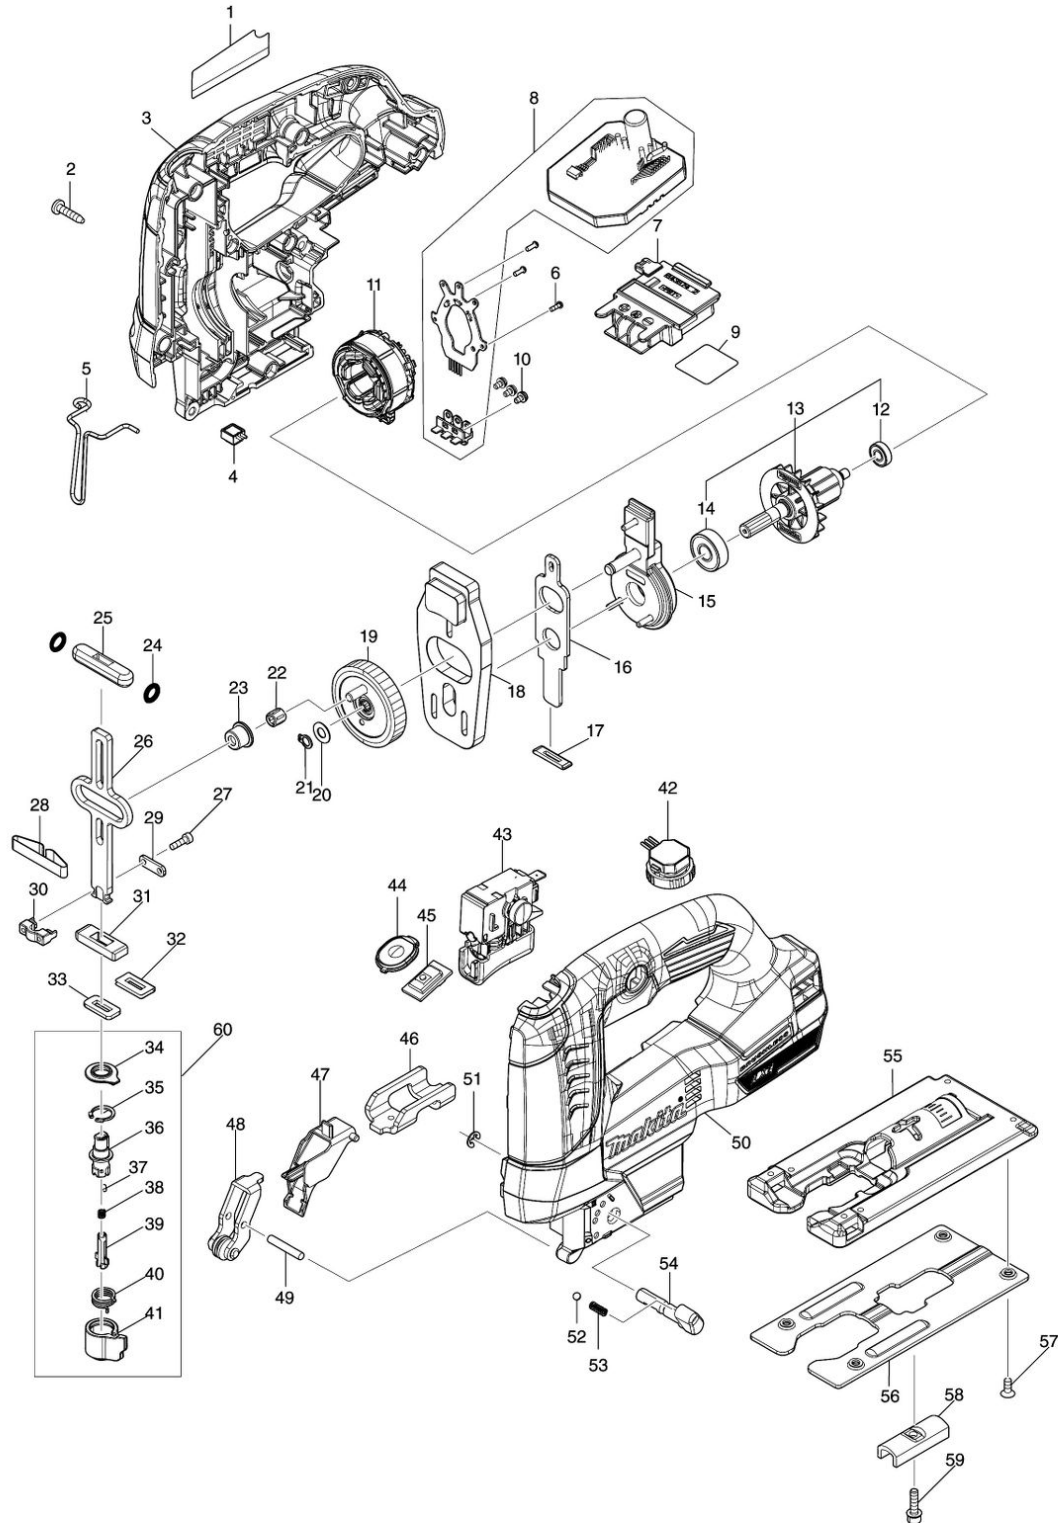

Partdrawing for DJV184Z - Decoupeerzaag

Model No.DJV184 CORDLESS JIG SAW

Nr.	Part nr.	Name
001	8117T5-5	Naamplaat DJV184
002	266326-2	Tap Schroef 4X18mm P
003	183V10-5	Motorhuisset DJV184
003C10	263005-3	Rubber Pen 6 AC320H P
004	620713-3	Licht Circuit Jv103D*
005	323748-0	Beschermveer 4323
006	266490-9	Parker Ck 2X6Mm DDF483 P
007	643874-2	Aansluitunit Dhp483
008	620H99-3	Controller DJV184Z
009	8117U4-4	Label serienr DJV184
010	652069-6	Kruiskop Schroef M3X6
011	629B14-8	Veld DJV184Z
012	210039-7	Kogellager 609DDW P
013	510536-6	Anker DJV184Z
014	210005-4	Kogellager 608Ddw A
015	144820-3	Lagerhuis JV0600 A
016	347249-4	Drukplaat Jv102D
017	416703-0	Stofafdichting 4324
018	310812-6	Gewichtsblok Jv102D
019	141H68-6	Tandwiel DJV184Z
020	253715-0	Sluistring 6
021	961002-0	Borgring S-6 P
022	212265-4	Naaldlager 508 DJV184Z
023	257872-6	Kraagbus 8 DJB184Z
024	213038-8	O-Ring 5
025	313082-6	Zaagasgeleiding 4323
026	347966-6	Geleider DJV184Z
027	266177-3	Inbusbout M3X10
028	232183-0	Bladveer 4324
029	347247-8	Plaat Jv102D
030	310811-8	Zaagbladklem Jv102D
031	313086-8	Zaagasgeleider 4324
032	344686-3	Borgplaat 4324
033	423307-1	Sponsrubber Afdichting 4323
034	424437-1	Stofkap Jv0600 P
035	962063-3	Borgring R-13
036	310810-0	Bladgeleider Jv102D*
037	256528-8	Pen 2 Jv0600
038	233314-4	Drukveer 4 6827
039	310485-5	Drukpen Jv0600 P
040	233591-8	Torsieveer 10 Jv0600 P
041	452850-3	Zaagashouder Jv0600 P
042	620D30-5	Circuit dial GA023G
043	650025-0	Schakelaar DJV184Z
044	142303-7	Schakelplaat Djv142
045	620J21-2	Schakelaarset DJV184Z